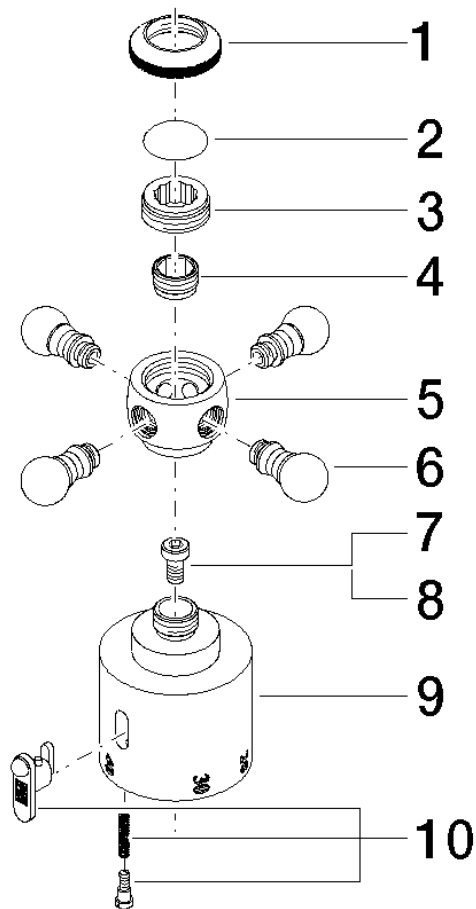

## MADISON Temperature control handle - Brushed Dark Platinum

---

MADISON

11 420 360

11 420 360

11 420 360

Parts for other finishes can be found here: [Chrome](#)

### Spare parts list

No.	Item Number	Name	Quantity used	Delivery time
1	09 20 36 005-99	handle	1	30
2	09 26 01 016 90	accessories	1	2
3	09 20 83 006 90	handle	1	2
4	09 24 03 119 90	nipple	1	2
5	09 20 36 060-99	handle	1	30
6	09 20 36 004-99	handle	4	30
7	90 30 30 027 00 90	screw	1	2
8	09 30 33 004 90	screw	1	2
9	09 17 33 003-99	handle	1	30
10	90 21 33 020 00 90	handle	1	2